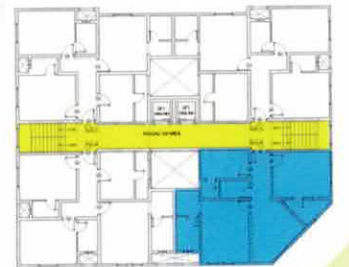

برج بشرى

العامرات السادسة
منطقة البريد

TYPICAL FLOOR PLAN

A نموذج شقة

مساحة
الشقة
100م²

B نموذج شقة

مساحة الشقة
٢٩٥م^٢

C نموذج شقة

مساحة
الشقة
100م²

D نموذج شقة

مساحة الشقة

105م²

PENT HOUSE FLOOR PLAN

مساحة
الشقة
٢٦٦٨

B طابق السطح نموذج شقة

مساحة
الشقة
٢٦١

مساحة
الشقة
٢٣٨٢

D طابق السطح نموذج شقة

مساحة
الشقة
75م²

المسوق الحصري
بن أرحب للتجارة والمقاولات

للحجز: 99314143

93878882

93471544

برج بشرى
العامرات السادسة