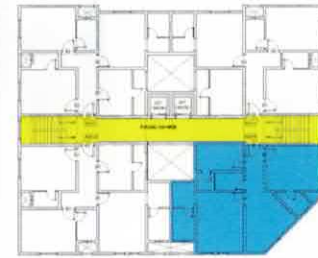

برج بشرى

العامرات السادسة
منطقة البريد

TYPICAL FLOOR PLAN

A نموذج شقة

مساحة
الشقة
100م²

B نموذج شقة

مساحة الشقة
٢٩٥م^٢

C نموذج شقة

مساحة
الشقة
100م²

D نموذج شقة

مساحة الشقة

105م²

PENT HOUSE FLOOR PLAN

مساحة
الشقة
٢٦٦٨

B طابق السطح نموذج شقة

مساحة
الشقة
٢٦١

مساحة
الشقة
٢٣٨٢

D طابق السطح نموذج شقة

مساحة
الشقة
75م²

المسوق الحصري
بن أرحب للتجارة والمقاولات

للحجز: 99314143

93878882

93471544

برج بشرى
العامرات السادسة