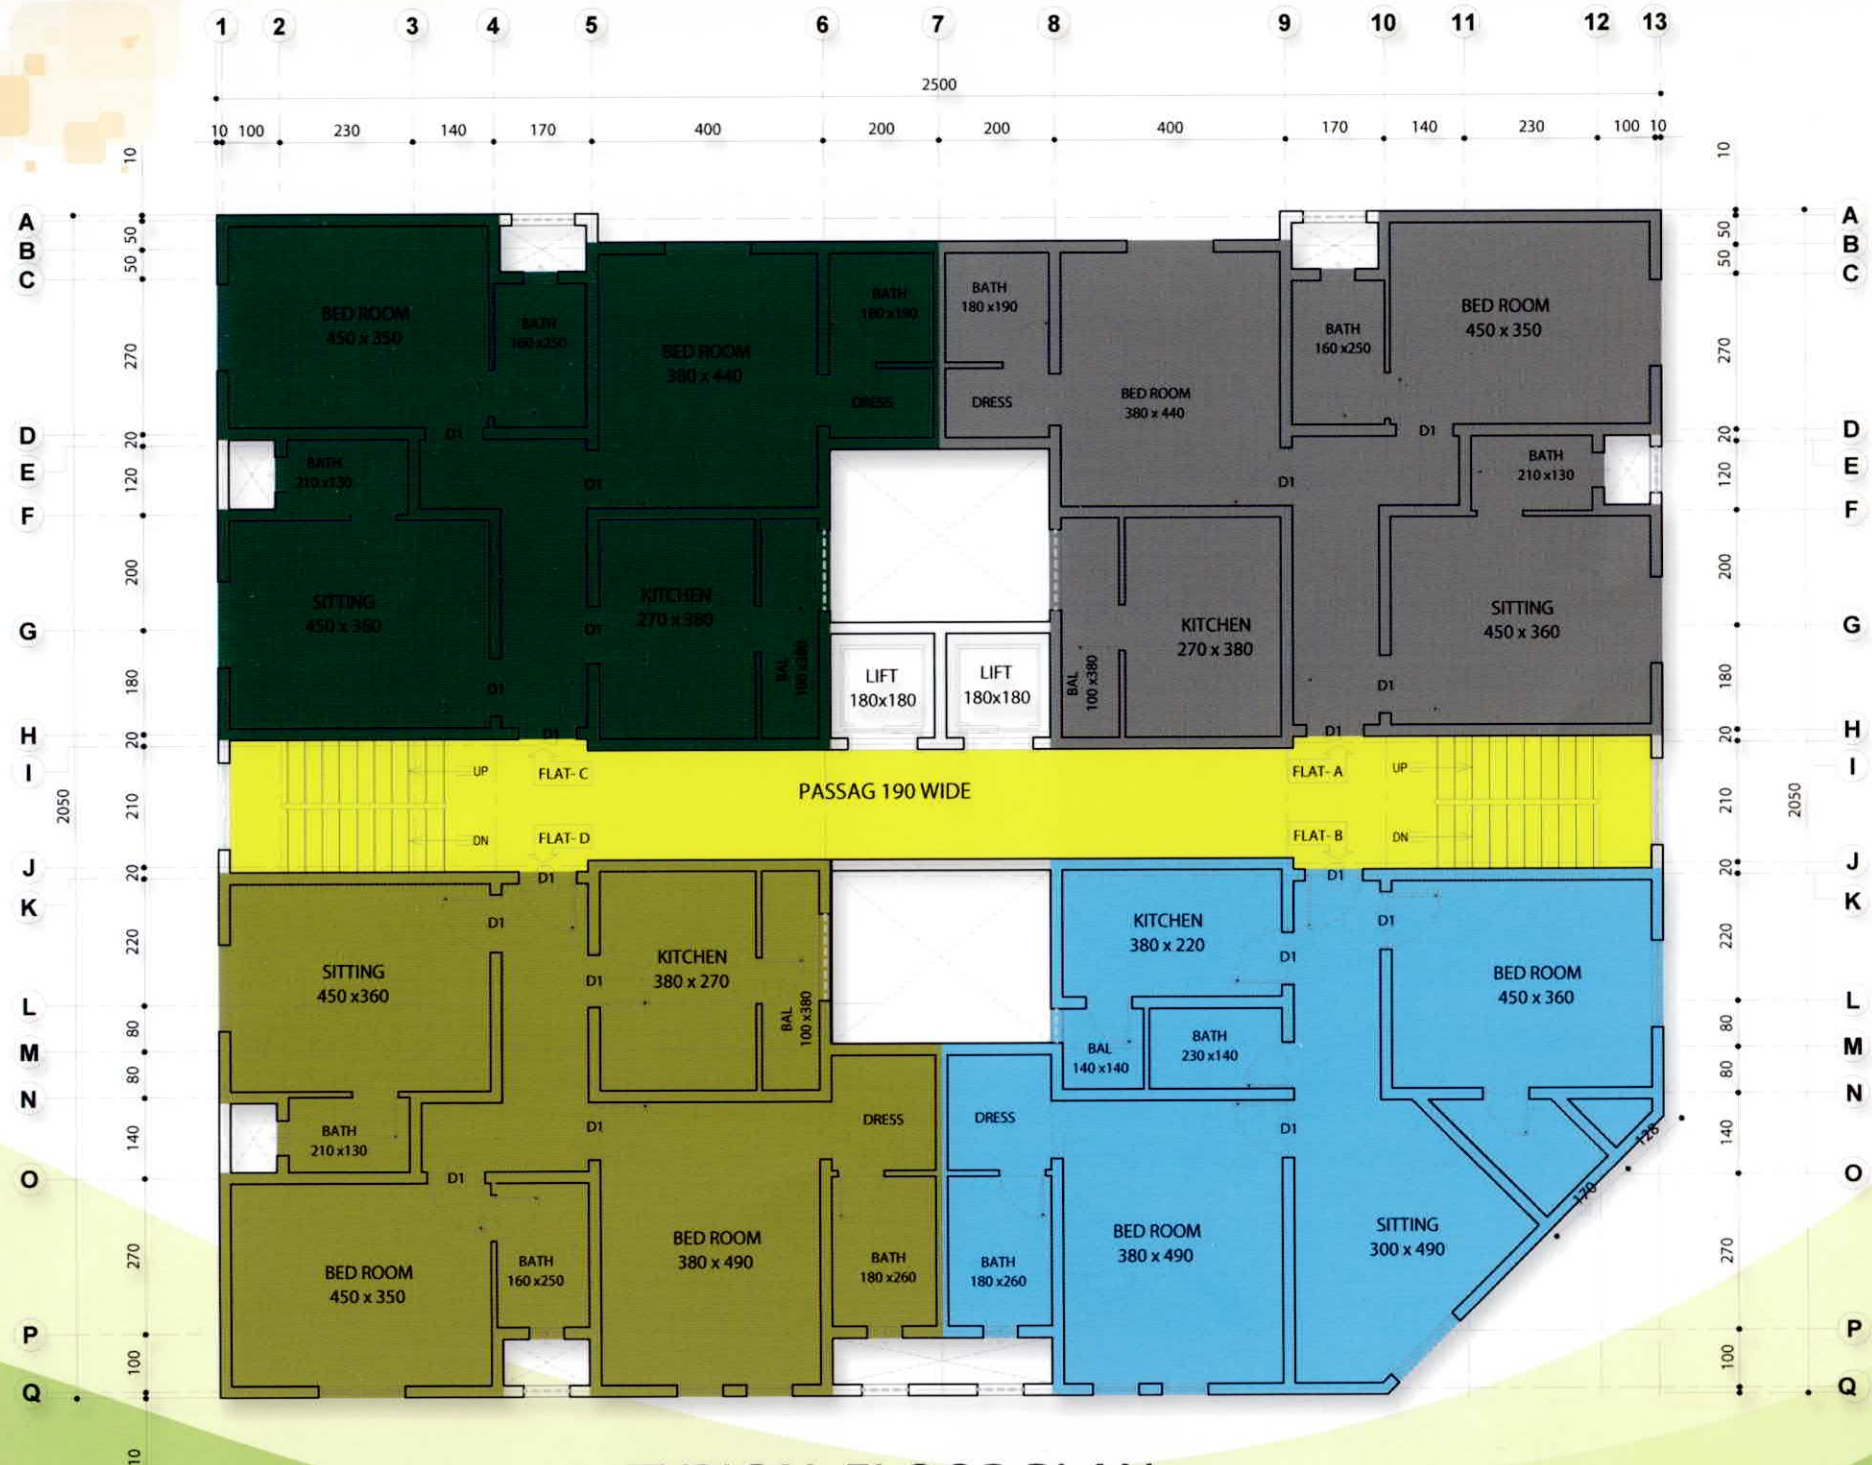

برج بشرى

العامرات السادسة
منطقة البريد

TYPICAL FLOOR PLAN

A نموذج شقة

مساحة
الشقة
100م²

B نموذج شقة

مساحة الشقة
٢٩٥م^٢

C نموذج شقة

مساحة
الشقة
100م²

D نموذج شقة

مساحة الشقة

105م²

PENT HOUSE FLOOR PLAN

مساحة
الشقة
٢٦٦٨

B طابق السطح نموذج شقة

مساحة
الشقة
٢٦١

مساحة
الشقة
٢٣٨٢

D طابق السطح نموذج شقة

مساحة
الشقة
75م²

المسوق الحصري
بن أرحب للتجارة والمقاولات

للحجز: 99314143

93878882

93471544

برج بشرى
العامرات السادسة