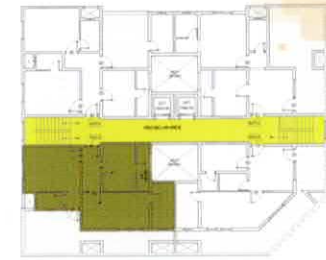

برج بشرى

العامرات السادسة
منطقة البريد

TYPICAL FLOOR PLAN

A نموذج شقة

مساحة
الشقة
100م²

B نموذج شقة

مساحة الشقة
٢٩٥م^٢

C نموذج شقة

مساحة
الشقة
100م²

D نموذج شقة

مساحة الشقة

105م²

PENT HOUSE FLOOR PLAN

مساحة
الشقة
٢٦٦٨

B طابق السطح نموذج شقة

مساحة
الشقة
٢٦١

مساحة
الشقة
٢٣٨٢

D طابق السطح نموذج شقة

مساحة
الشقة
75م²

المسوق الحصري
بن أرحب للتجارة والمقاولات

للحجز: 99314143

93878882

93471544

برج بشرى
العامرات السادسة