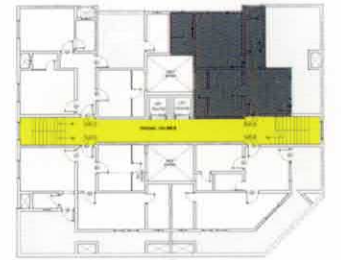

برج بشرى

العامرات السادسة
منطقة البريد

TYPICAL FLOOR PLAN

A نموذج شقة

مساحة
الشقة
100م²

B نموذج شقة

مساحة الشقة
٢٩٥م^٢

C نموذج شقة

مساحة
الشقة
100م²

D نموذج شقة

مساحة الشقة

105م²

PENT HOUSE FLOOR PLAN

مساحة
الشقة
٢٦٦٨

B طابق السطح نموذج شقة

مساحة
الشقة
٢٦١

مساحة
الشقة
٢٣٨٢

D طابق السطح نموذج شقة

مساحة
الشقة
75م²

المسوق الحصري
بن أرحب للتجارة والمقاولات

للحجز: 99314143

93878882

93471544

برج بشرى
العامرات السادسة