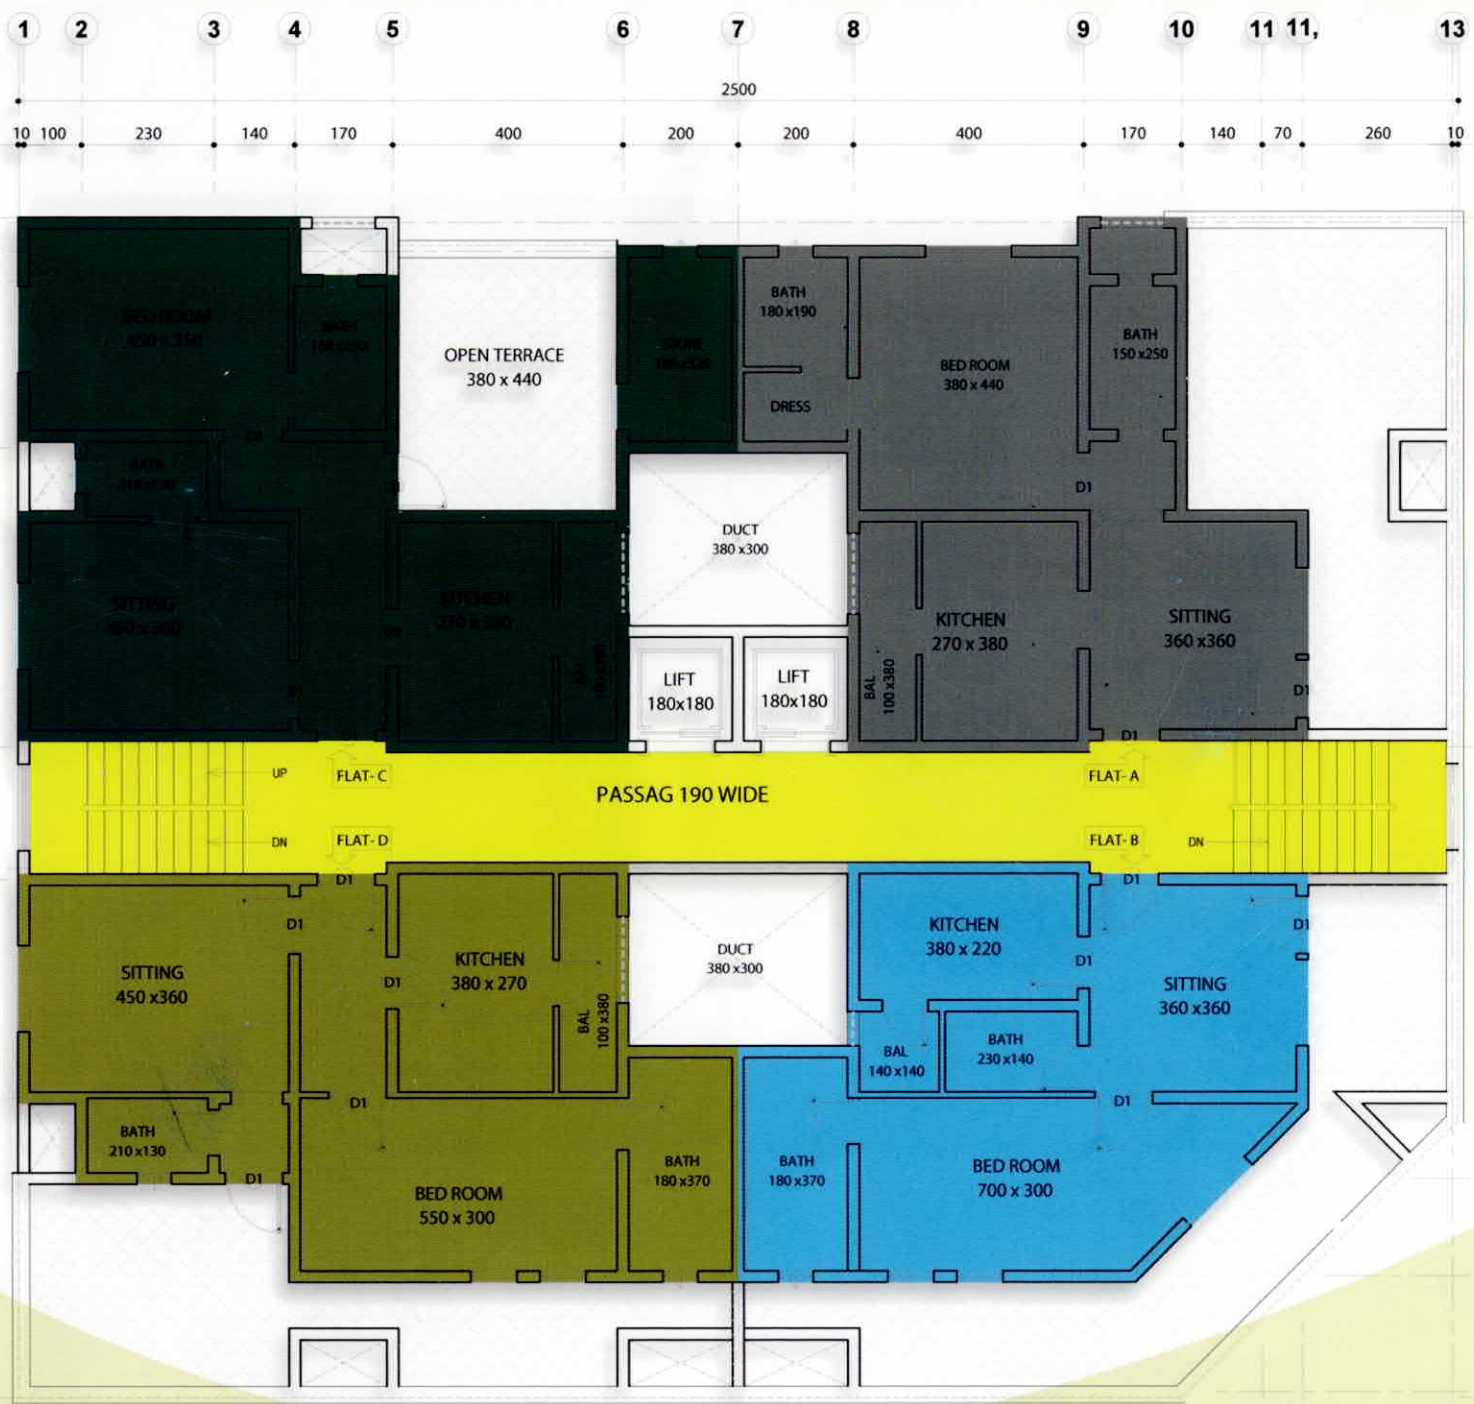

برج بشرى

العامرات السادسة
منطقة البريد

TYPICAL FLOOR PLAN

A نموذج شقة

مساحة
الشقة
100م²

B نموذج شقة

مساحة الشقة
٢٩٥م^٢

C نموذج شقة

مساحة
الشقة
100م²

D نموذج شقة

مساحة الشقة

105م²

PENT HOUSE FLOOR PLAN

مساحة
الشقة
٢٦٦٨

B طابق السطح نموذج شقة

مساحة
الشقة
٢٦١

مساحة
الشقة
٢٣٨٢

D طابق السطح نموذج شقة

مساحة
الشقة
75م²

المسوق الحصري
بن أرحب للتجارة والمقاولات

للحجز: 99314143

93878882

93471544

برج بشرى
العامرات السادسة